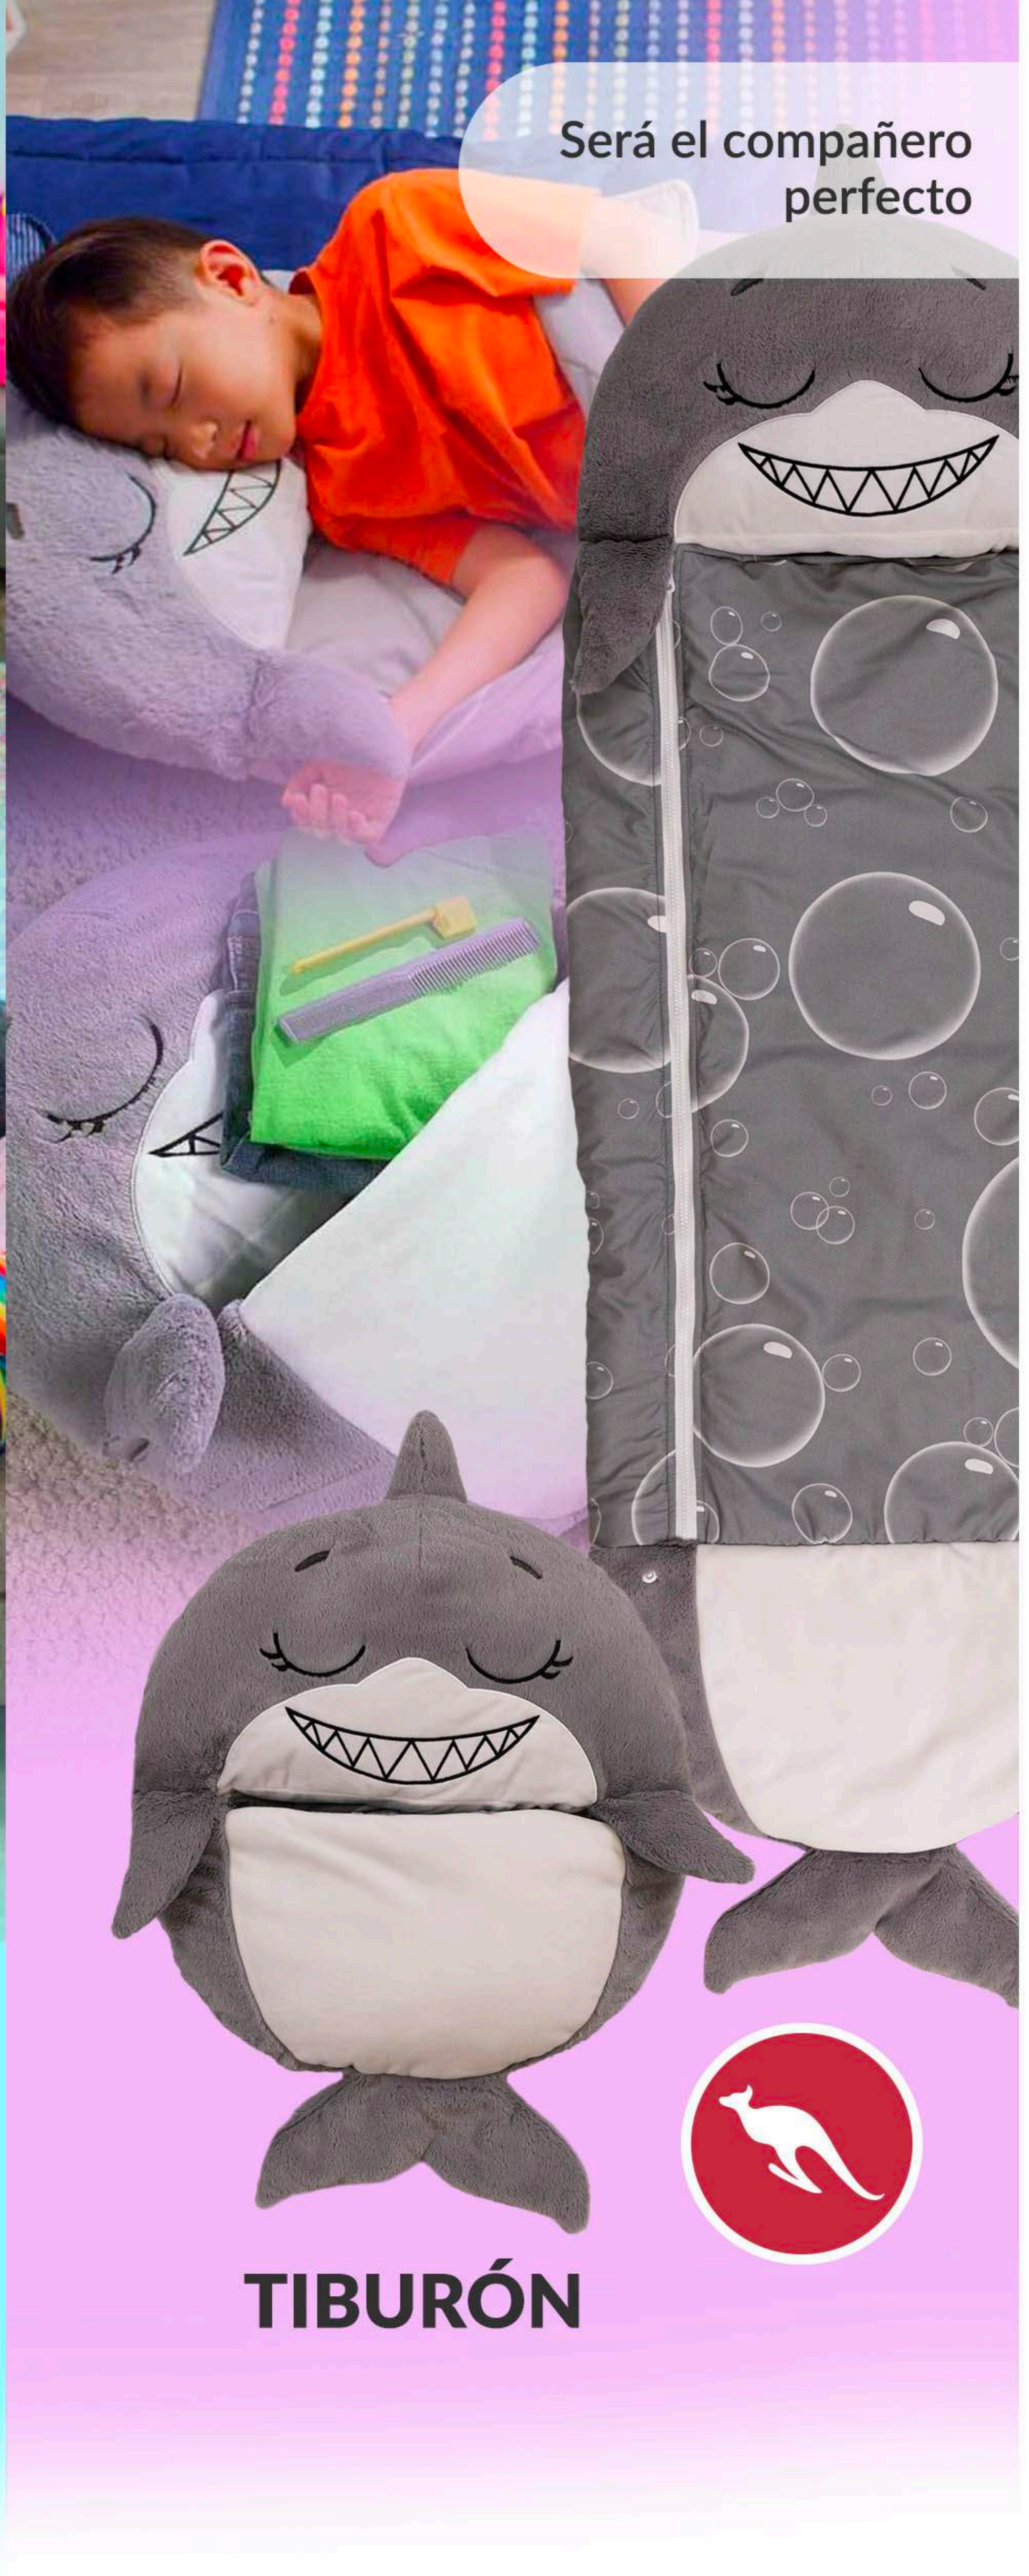

Será el compañero perfecto

TIBURÓN

TAMAÑO GRANDE

$39.990 20% DCTO.

+ gasto de envío
Normal $49.990

Tamaño grande 167cm*

INCLUYE: 1 Happy Nappers de tamaño y diseño a elección

DISPONIBILIDAD SUJETA A STOCK