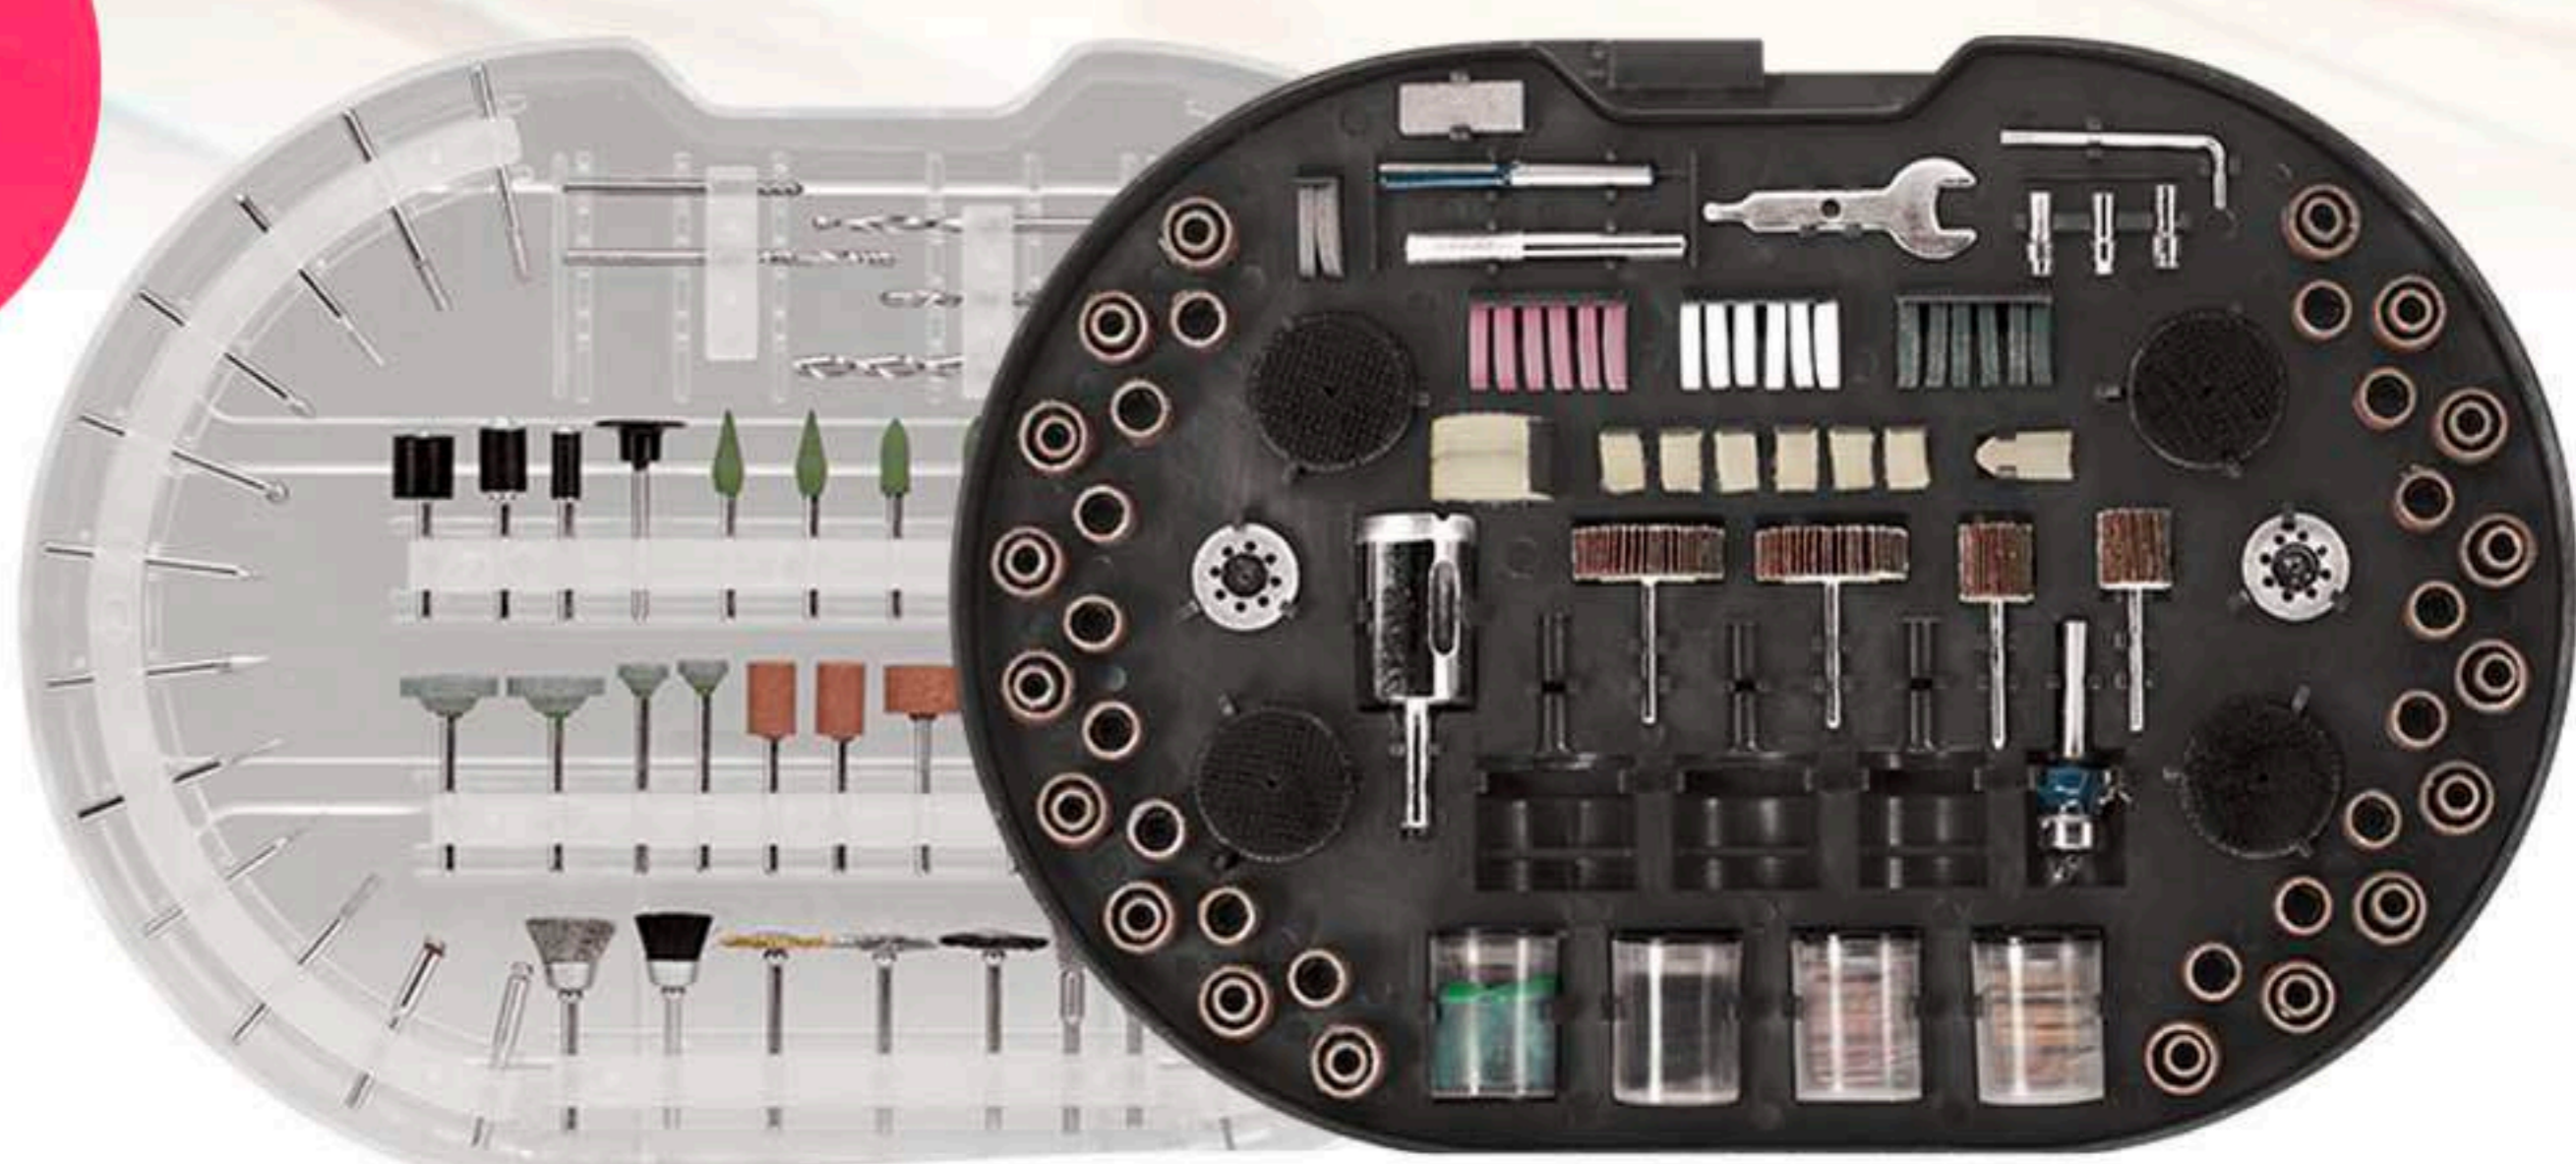

HERRAMIENTA MULTIFUNCIÓN

$143.990

+ gasto de envío

Normal $179.990

20% DCTO.

RECIBE GRATIS

Set con accesorios

Además de las funciones clásicas de un taladro, Twist a Saw lija, corta, pule ilustra, afila, graba y hace calados sobre cualquier superficie

Para hacer cortes precisos

Posee 10 veces la velocidad de un taladro inalámbrico

INCLUYE: 1 Twist a Saw / 1 Mango multiuso / 1 Manguera aspiradora / 1 Manual / 1 Guía Taller Kit 327 pzs / 1 Guía de corte circular / 1 Twist a flex

DISPONIBILIDAD SUJETA A STOCK