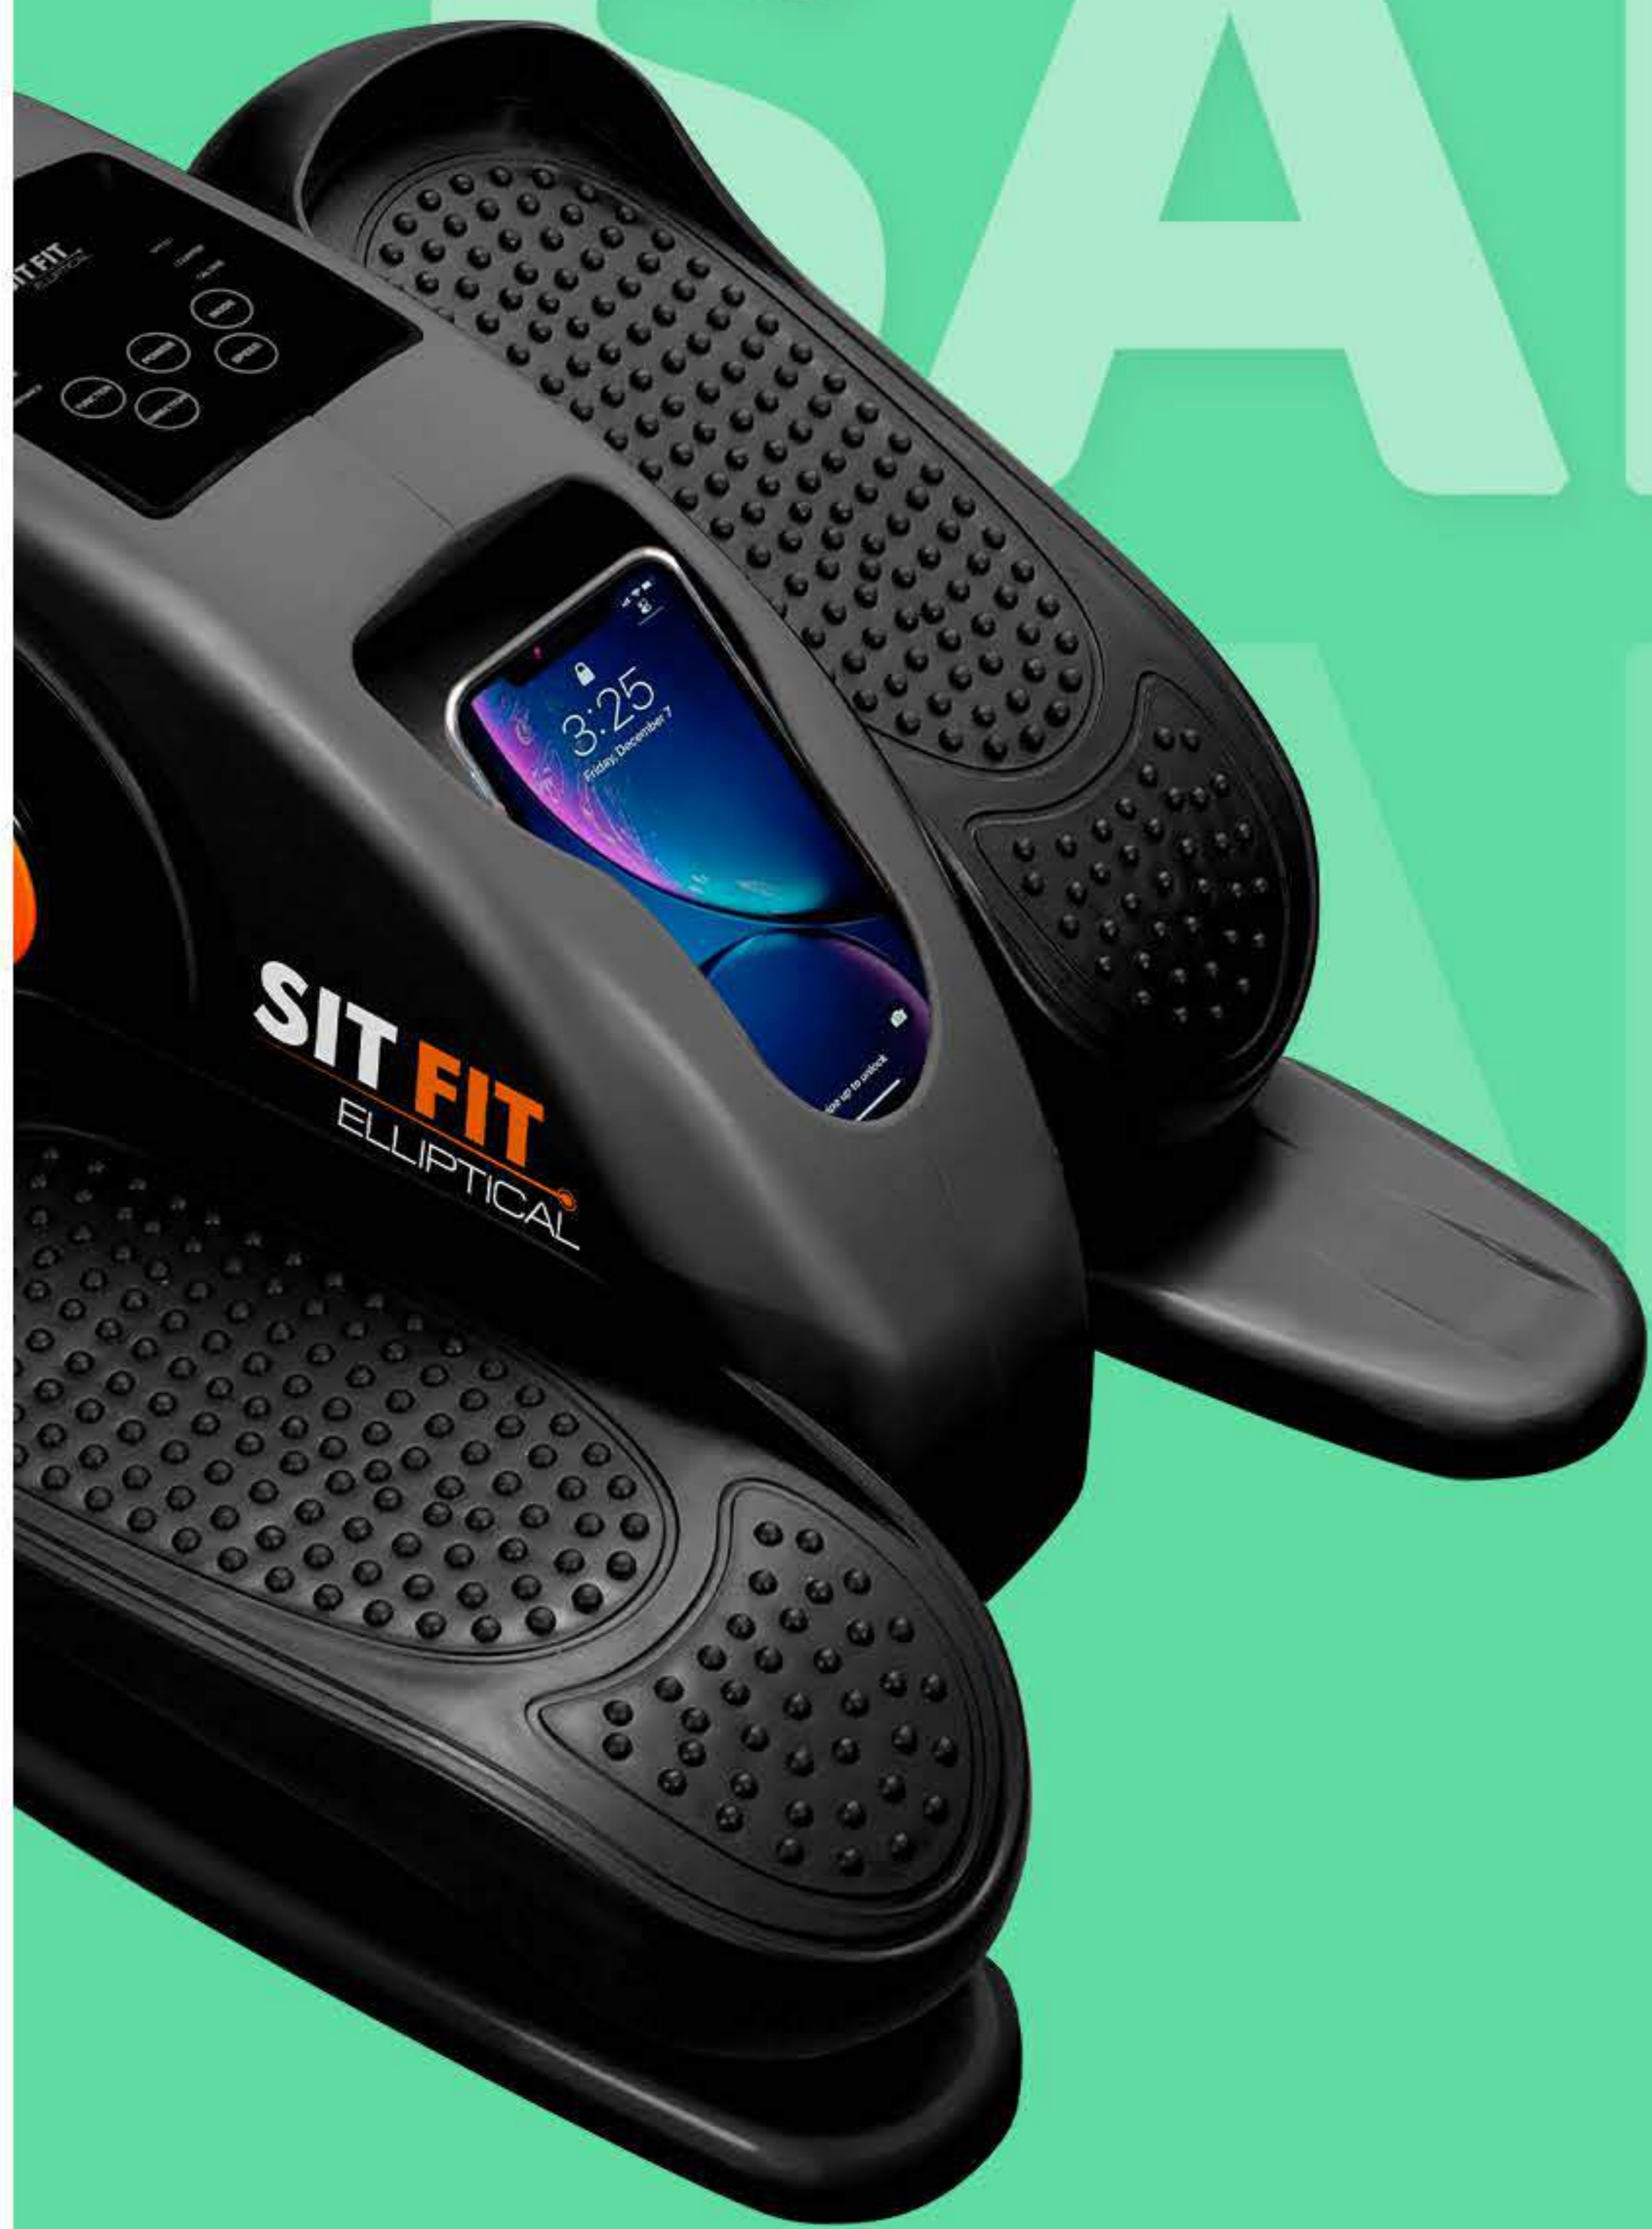

SALUD
SALUD
SALUD
SALUD